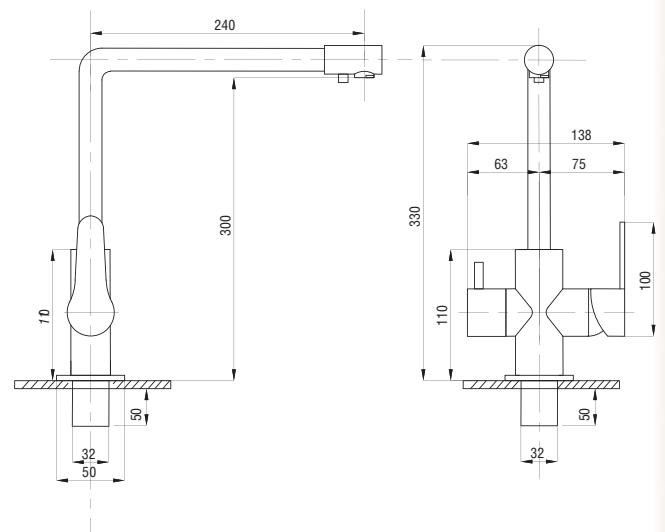

Смеситель для кухни
с подключением
к фильтру
серия: **STEEL**
арт. **PSM-300-22**
материал:
Нерж. сталь AISI 304
картридж: 35мм
гибкая подводка: 44см.
тип: См-МОЦБА

Смеситель для ванны
с душем
серия: **STEEL**
арт. **PSM-301-1**
материал:
Нерж. сталь AISI 304
картридж: 35мм
дивертор: Вытяжной
эксцентрики: Евро
тип: См-ВОРНШЛА