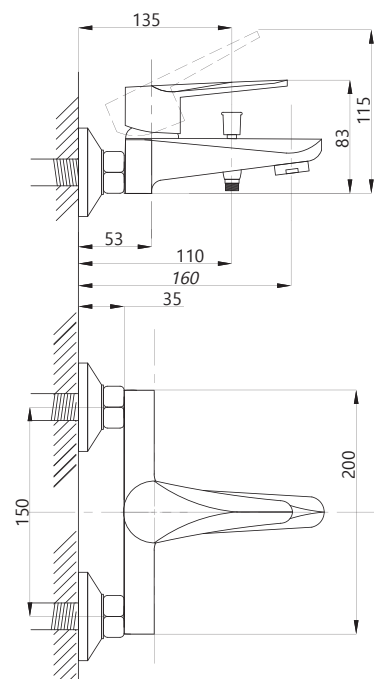

Смеситель для кухни
с подключением
к фильтру
серия: **STEEL**
арт. **PSM-300-11**
материал:
Нерж. сталь AISI 304
картридж: 35мм
гибкая подводка: 44см.
тип: См-МОЦБА

Смеситель для кухни
с подключением
к фильтру
серия: **STEEL**
арт. **PSM-300-22**
материал:
Нерж. сталь AISI 304
картридж: 35мм
гибкая подводка: 44см.
тип: См-МОЦБА

Смеситель для ванны
с душем
серия: **STEEL**
арт. **PSM-301-1**
материал:
Нерж. сталь AISI 304
картридж: 35мм
дивертор: Вытяжной
эксцентрики: Евро
тип: См-ВОРНШЛА