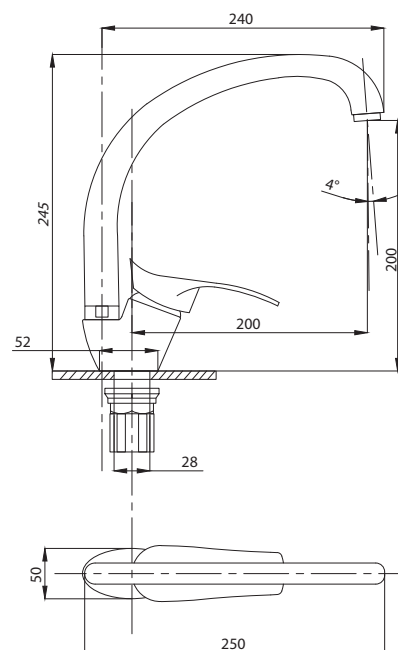

Смеситель для кухни и раковины настенный
серия: КОМПЛЕКТАЦИЯ
арт. **PSM-104-10**
материал: Латунь
картридж: 35мм
эксцентрики: Евро
тип: См-МОРНА,
См-УМОРНА

Смеситель для душа
серия: КОМПЛЕКТАЦИЯ
арт. **PSM-104-4**
материал: Латунь
картридж: 35мм
эксцентрики: Евро
тип: См-ДшОНРШл

Смеситель для кухни
серия: КОМПЛЕКТАЦИЯ
арт. **PSM-104-3**
материал: Латунь
картридж: 35мм
гибкая подводка: 40см.
тип: См-МОЦБА