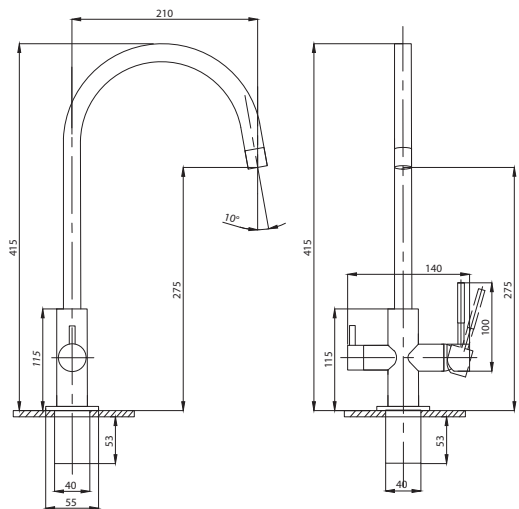

Смеситель для кухни
с подключением
к фильтру
серия: **STEEL**
арт. **PSM-300-11**
материал:
Нерж. сталь AISI 304
картридж: 35мм
гибкая подводка: 44см.
тип: См-МОЦБА

Смеситель для кухни
с подключением
к фильтру
серия: **STEEL**
арт. **PSM-300-22**
материал:
Нерж. сталь AISI 304
картридж: 35мм
гибкая подводка: 44см.
тип: См-МОЦБА

Смеситель для ванны
с душем
серия: **STEEL**
арт. **PSM-301-1**
материал:
Нерж. сталь AISI 304
картридж: 35мм
дивертор: Вытяжной
эксцентрики: Евро
тип: См-ВОРНШЛА