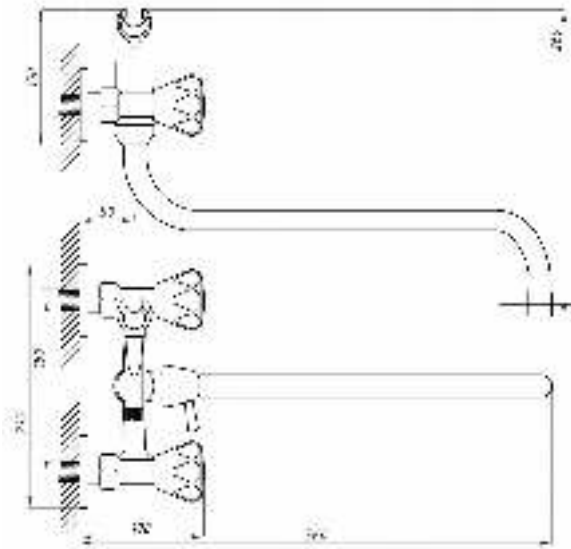

Смеситель для ванны с душем
серия: СТАНДАРТ-А
арт. **PSM-156-89**
материал: Латунь
кран-буксы
дивертор: Флажковый
эксцентрики: Рус
тип: См-ВУДРНШЛА