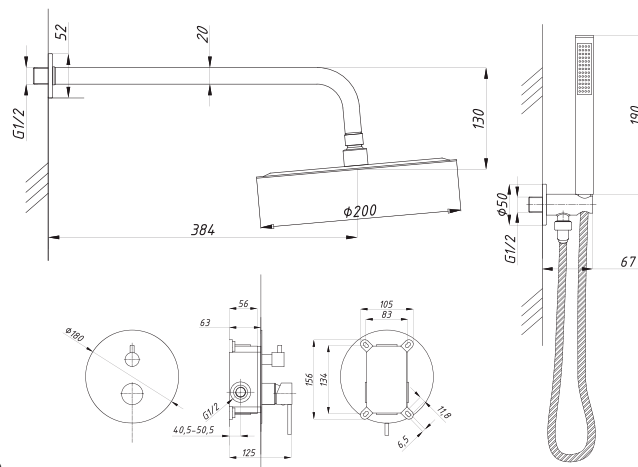

Душевая система встраиваемая серия: STANDART арт. **PSM-ST-02** материал: Латунь картридж: 35мм. дивертор: керамический двухдиапазонный количество выходов: 2 тип: См-ДшОРЗШтШл