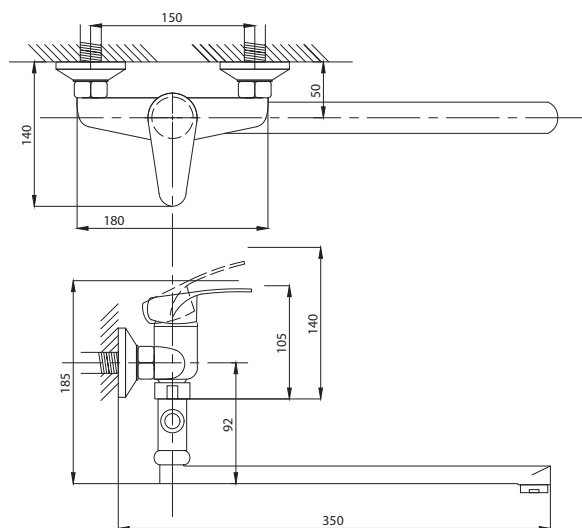

99

серия КОМПЛЕКТАЦИЯ

Смеситель для ванны
серия: КОМПЛЕКТАЦИЯ
арт. **PSM-104-1**
материал: Латунь
картридж: 35мм.
дивертор: Вытяжной
эксцентрики: Евро
тип: См-ВОРНШЛА

Смеситель для ванны
с душем
серия: КОМПЛЕКТАЦИЯ
арт. **PSM-104-2**
материал: Латунь
картридж: 35мм
дивертор: Керамический
эксцентрики: Евро
тип: См-ВУОРНШЛА