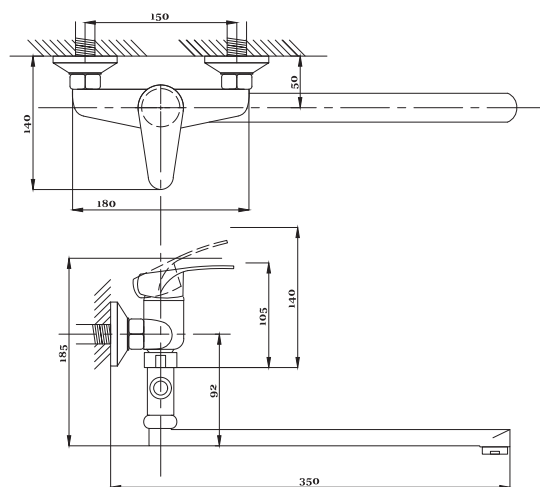

Смеситель для ванны
серия: КОМПЛЕКТАЦИЯ
арт. **PSM-104-1**
материал: Латунь
картридж: 35мм.
дивертор: Вытяжной
эксцентрики: Евро
тип: См-ВОРНШЛА

Смеситель для ванны
с душем
серия: КОМПЛЕКТАЦИЯ
арт. **PSM-104-2**
материал: Латунь
картридж: 35мм
дивертор: Керамический
эксцентрики: Евро
тип: См-ВУОРНШЛА

Смеситель для ванны с
душем
серия: КОМПЛЕКТАЦИЯ
арт. **PSM-104-21**
материал: Латунь
картридж: 35мм
дивертор: Вытяжной
эксцентрики: Евро
тип: См-ВУОРНШЛА